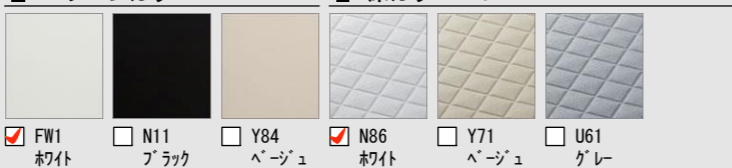

手軽にリラックスでき、いつもキレイ。
もっと、お風呂が好きになるバスルーム。

CG合成によるイメージ画像です。

LIXIL

■ 壁パネルカラー アクセント張り

アクセントパネル：Lパネル（鏡面）

アクセントパネル：Lパネル（HT）

■ 浴槽カラー ルフレトーン

■ エプロンカラー

■ 床カラー 単色

アクアネオ

オーバーヘッドシャワーと、包まれるようなボディシャワーの新体験。

キレイサーモフロア

スポンジでお掃除ラクラク。寒い冬場でも、冷ヤツとしない。

くるりんポイ排水口

浴槽排水を利用した強いうずが、汚れを流す。

サーモバスS