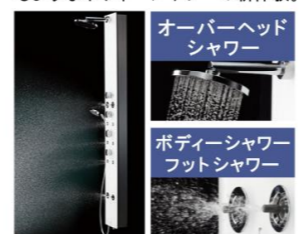

手軽にリラックスでき、いつもキレイ。
もっと、お風呂が好きになるバスルーム。

CG合成によるイメージ画像です。

LIXIL

■ 壁パネルカラー アクセント張り

アクセントパネル：Lパネル（鏡面）

アクセントパネル：Lパネル（HT）

■ 浴槽カラー ルフレトーン

■ エプロンカラー

■ 床カラー 単色

アクアネオ

オーバーヘッドシャワーと、包まれるようなボディシャワーの新体験。

キレイサーモフロア

スポンジでお掃除ラクラク。寒い冬場でも、冷ヤツとしない。

くるりんポイ排水口

浴槽排水を利用した強いうずが、汚れを流す。

サーモバスS

お湯が冷めにくい、浴槽保温材と保温組フタの“ダブル保温”構造。

エコベンチ浴槽

洗い場側水栓

シャワーパネルアクアネオ + エコフルシャワー<メタル調>

浴室テレビ

大画面で地上・BS・110度CSデジタル放送をお楽しみいただけます。

浴室テレビ(16型ワイド) BTV-1600DBC

天井&照明