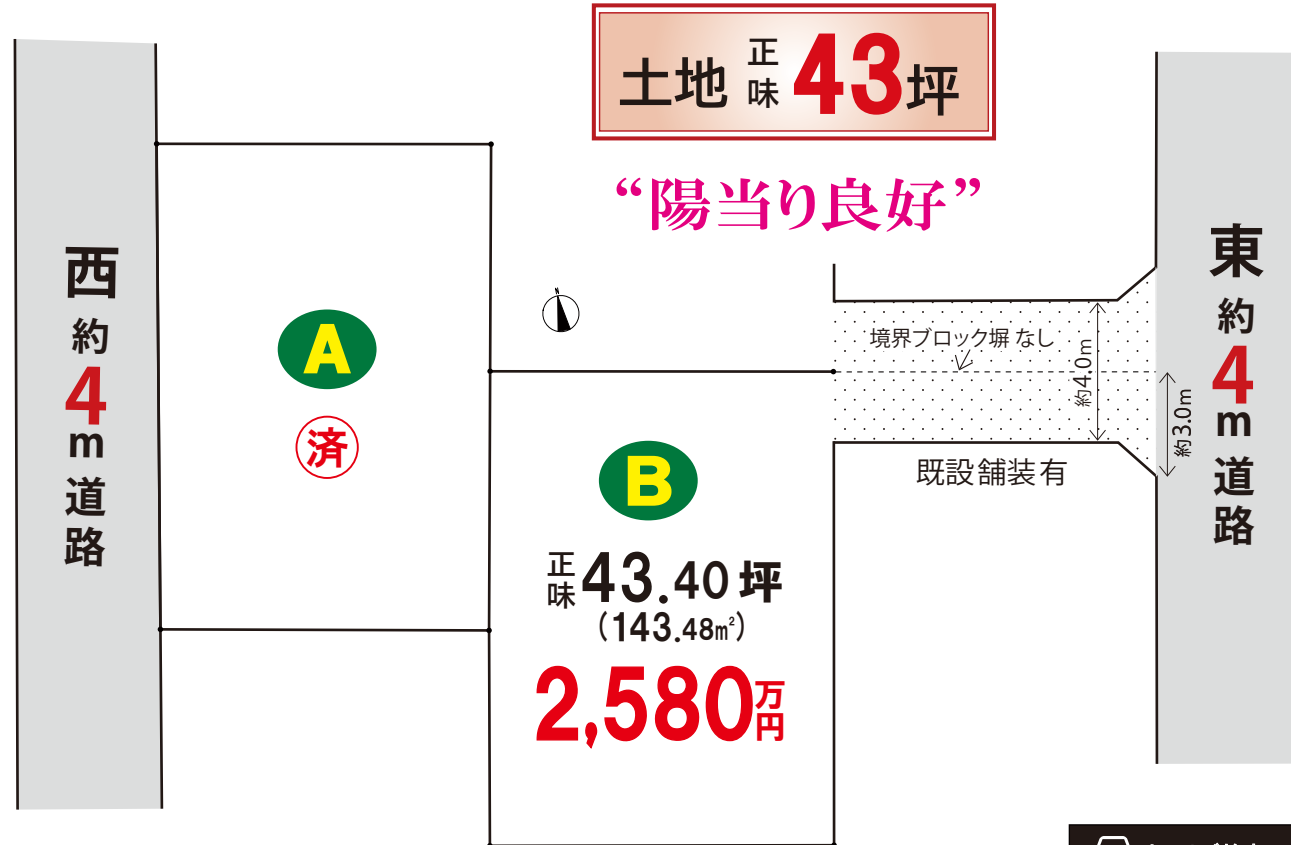

売地

所沢市 上新井 15期 B

西武池袋線「小手指」駅 徒歩11分

土地をお探しの
ハウスメーカーさんに
大公開

- 前面道路に有り
- 公営水道
 - 本下水
 - 都市ガス

- 所在地／埼玉県所沢市上新井4丁目34番24・25・26（地番・住居表示）
 - 土地面積／実測面積 143.48㎡（43.40坪）
 - 地目／宅地 ● 土地権利／所有権 ● 都市計画／市街化区域
 - 用途地域／第一種低層住居専用地域 ● 建ぺい率／60% ● 容積率／100%
 - 接面道路／東側幅員約4mの位置指定道路（約83㎡ 持分8300分の928）に約3.0m接道
 - 設備／東京電力・（都市ガス・公営水道・本下水 前面道路配管あり）
 - 学区／上新井小・小手指中 ● 駅／西武池袋線 小手指駅
- ※全ては現況有姿でお願いいたします。
※記載事項に誤りがある場合もございます。ご紹介の際には各業者様で調査願います。
当社では一切責任を負いません。ご案内、ご内覧の際は事前に必ずお名刺をお送り願います。
広告掲載については担当までお問い合わせください。